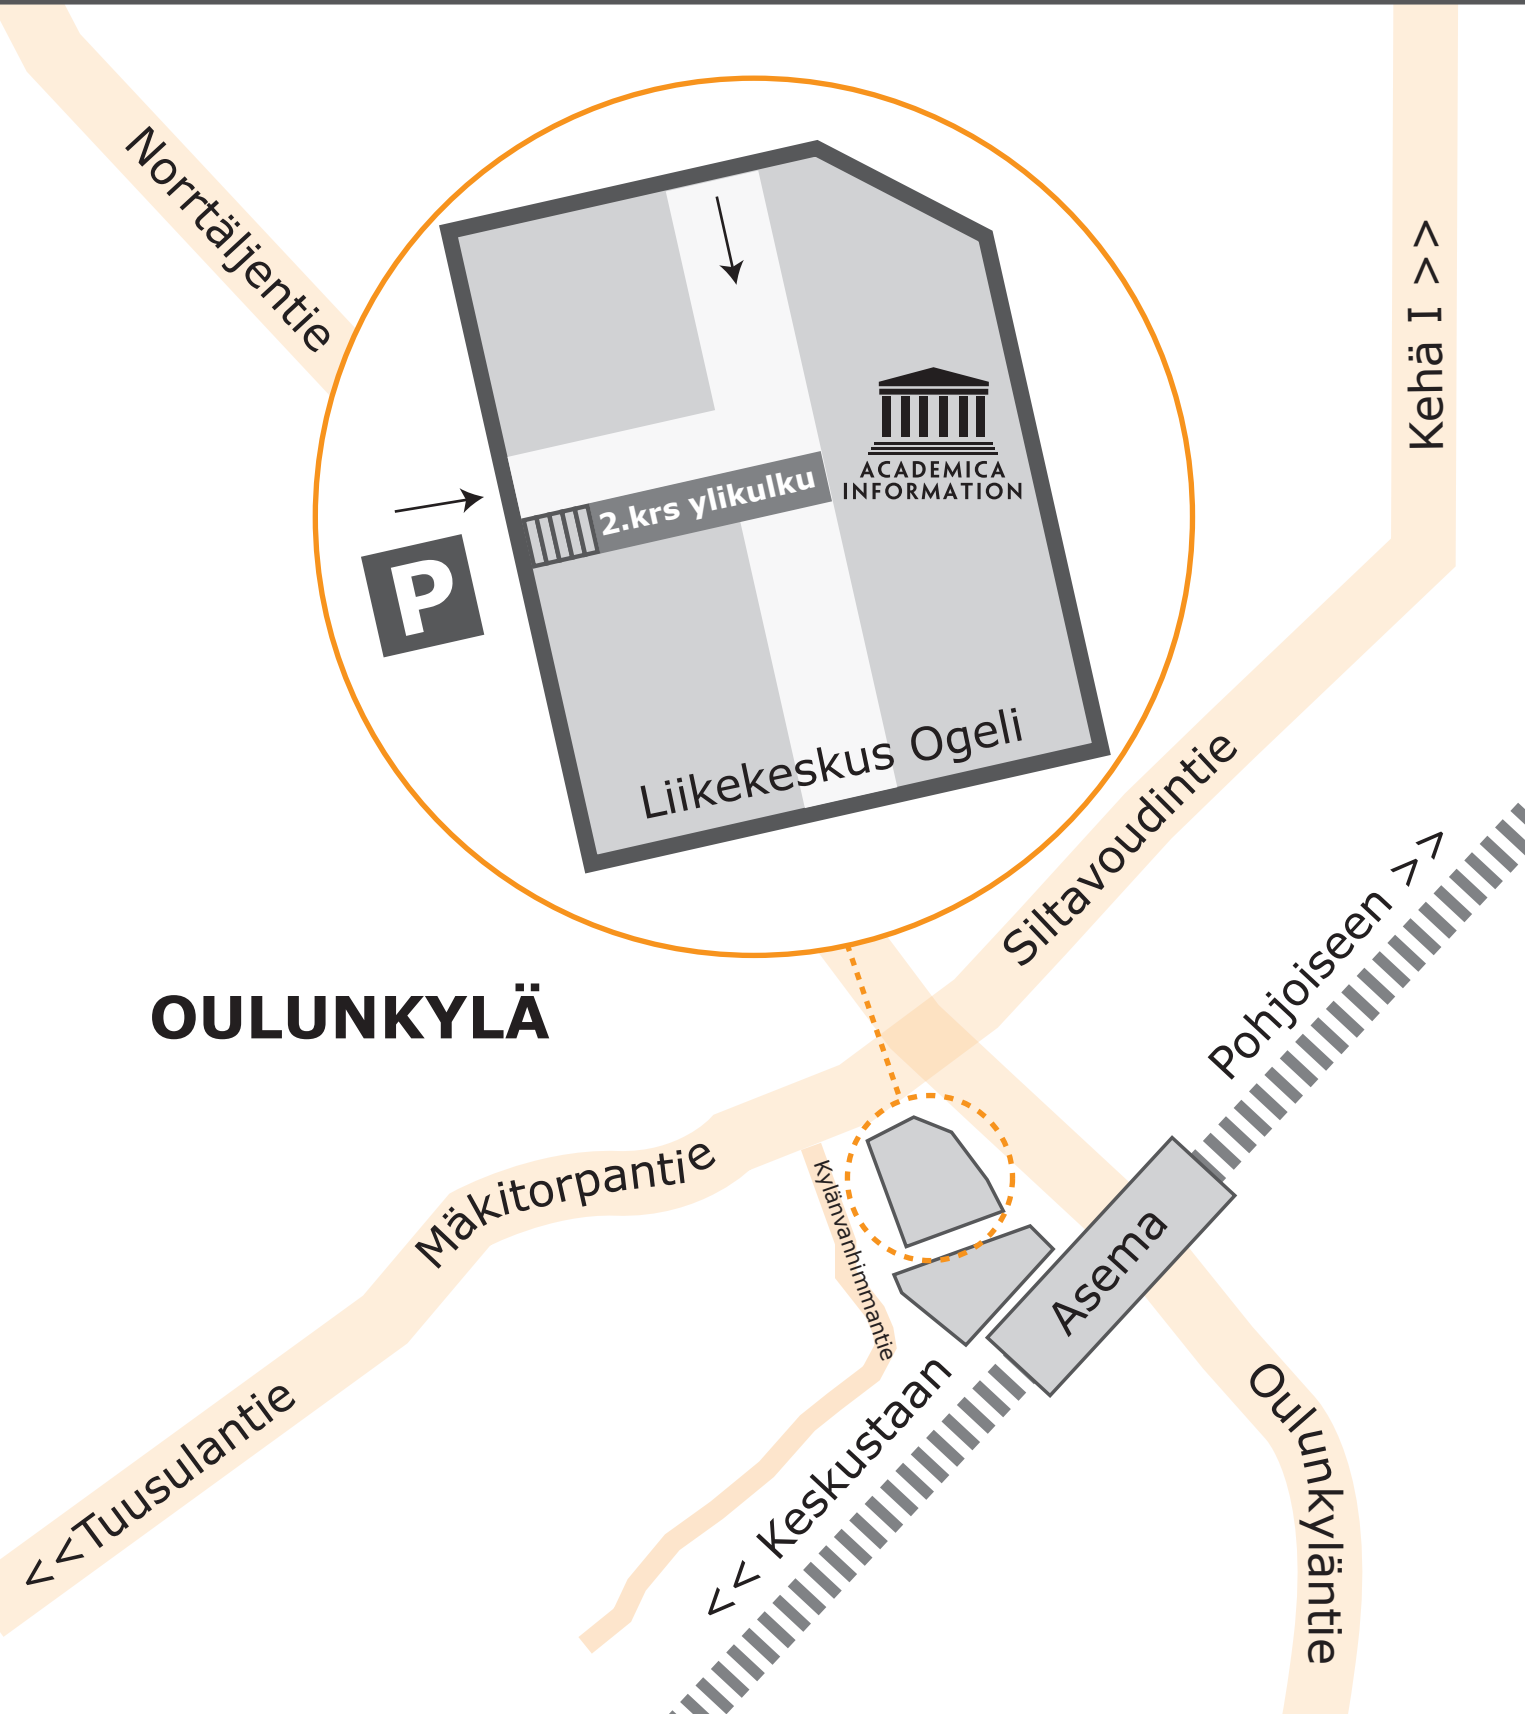

# OULUNKYLÄ

## Sijaintimme

Oulunkylän liikekeskus Ogeli sijaitsee juna-aseman vieressä, Keravan radan länsi-puolella. Parkkitilaa löydät liikekeskuksen etelä-puolelta.

Toimistollemme löydät nousemalla liikekeskuksen toiseen kerrokseen hissillä tai viereisiä portaita pitkin. Kulje ravintola Vegan ohi, sillan yli ja portaita ylös 3. kerrokseen.